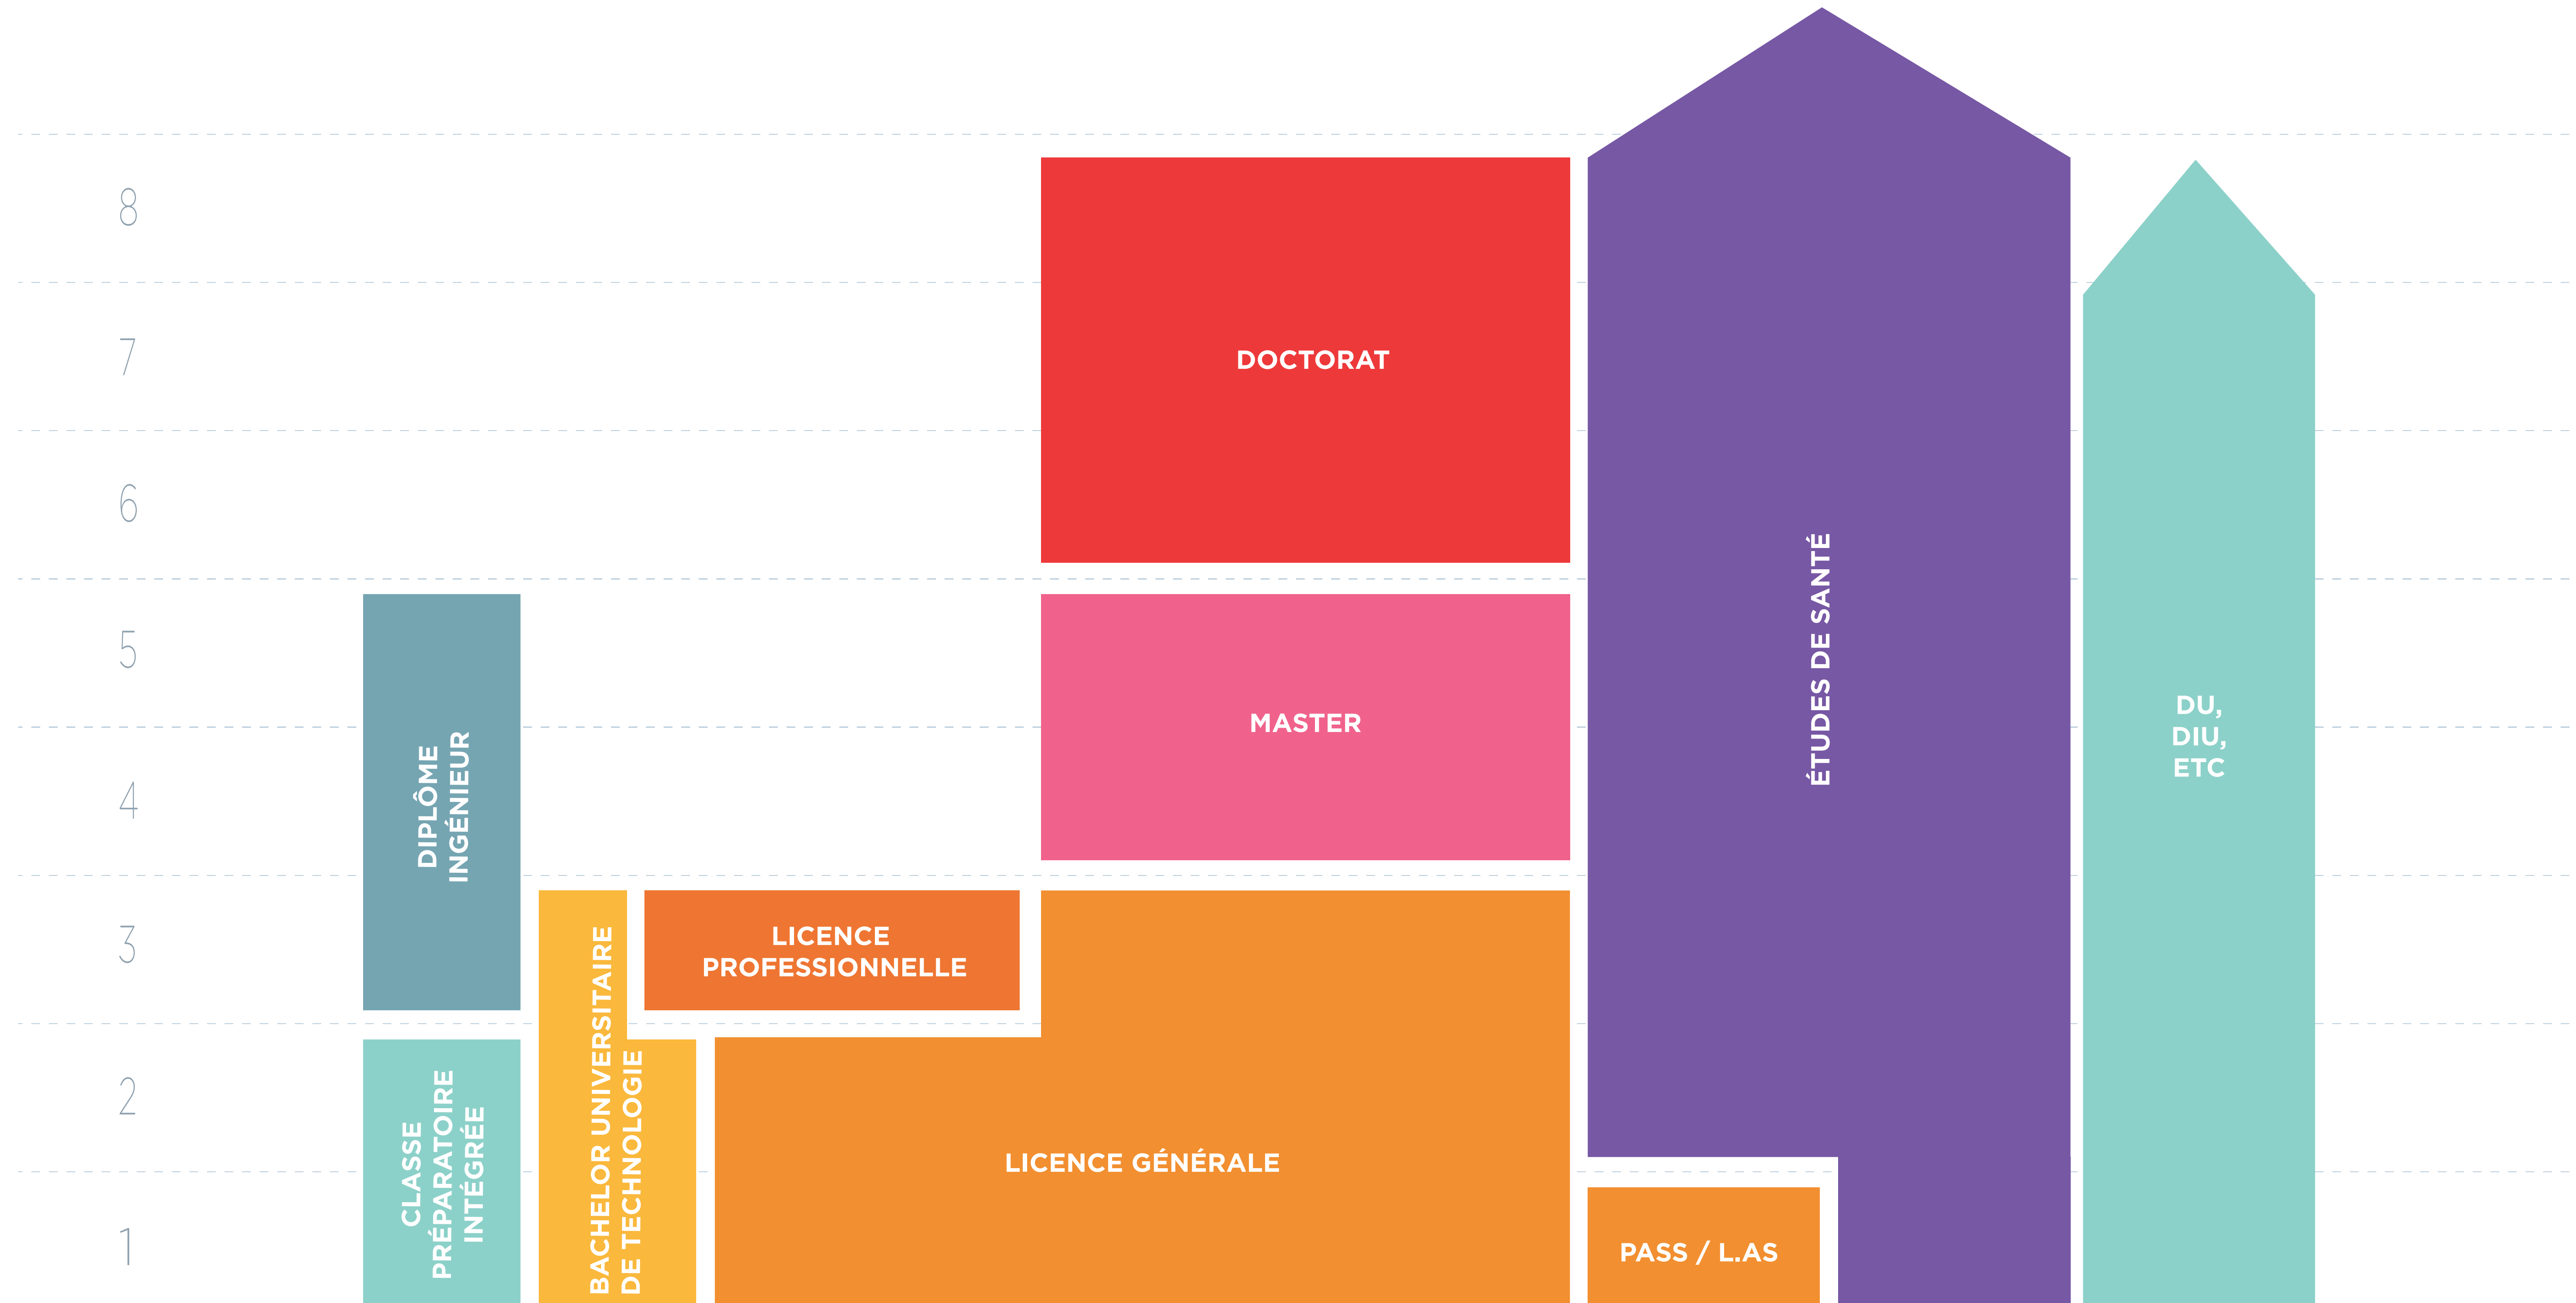

# SCHÉMA DES ÉTUDES À L'UNIVERSITÉ DE ROUEN NORMANDIE

NIVEAU  
BAC

BACCALAURÉAT OU DIPLÔME ÉQUIVALENT OU DAEU OU CAPACITÉ EN DROIT