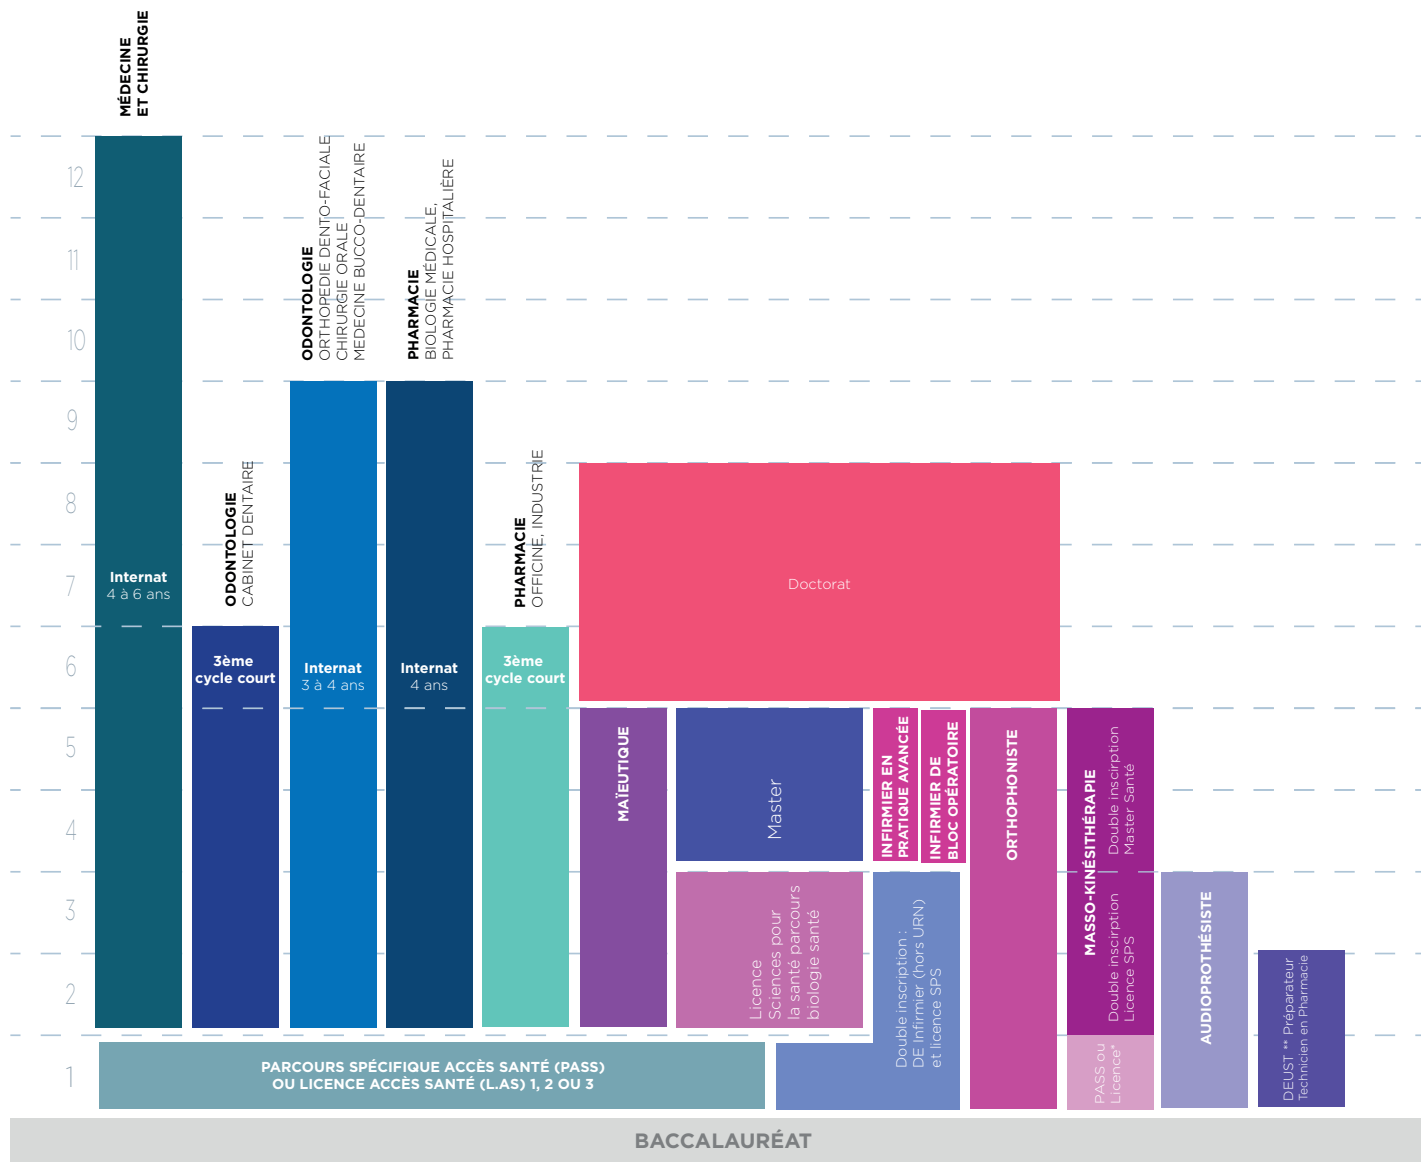

SCHÉMA DES ÉTUDES DE SANTÉ à la rentrée 2024

* Accès aux études de Masso-Kinésithérapie après une formation universitaire

** Diplôme d'Etudes Universitaires Scientifiques et Techniques